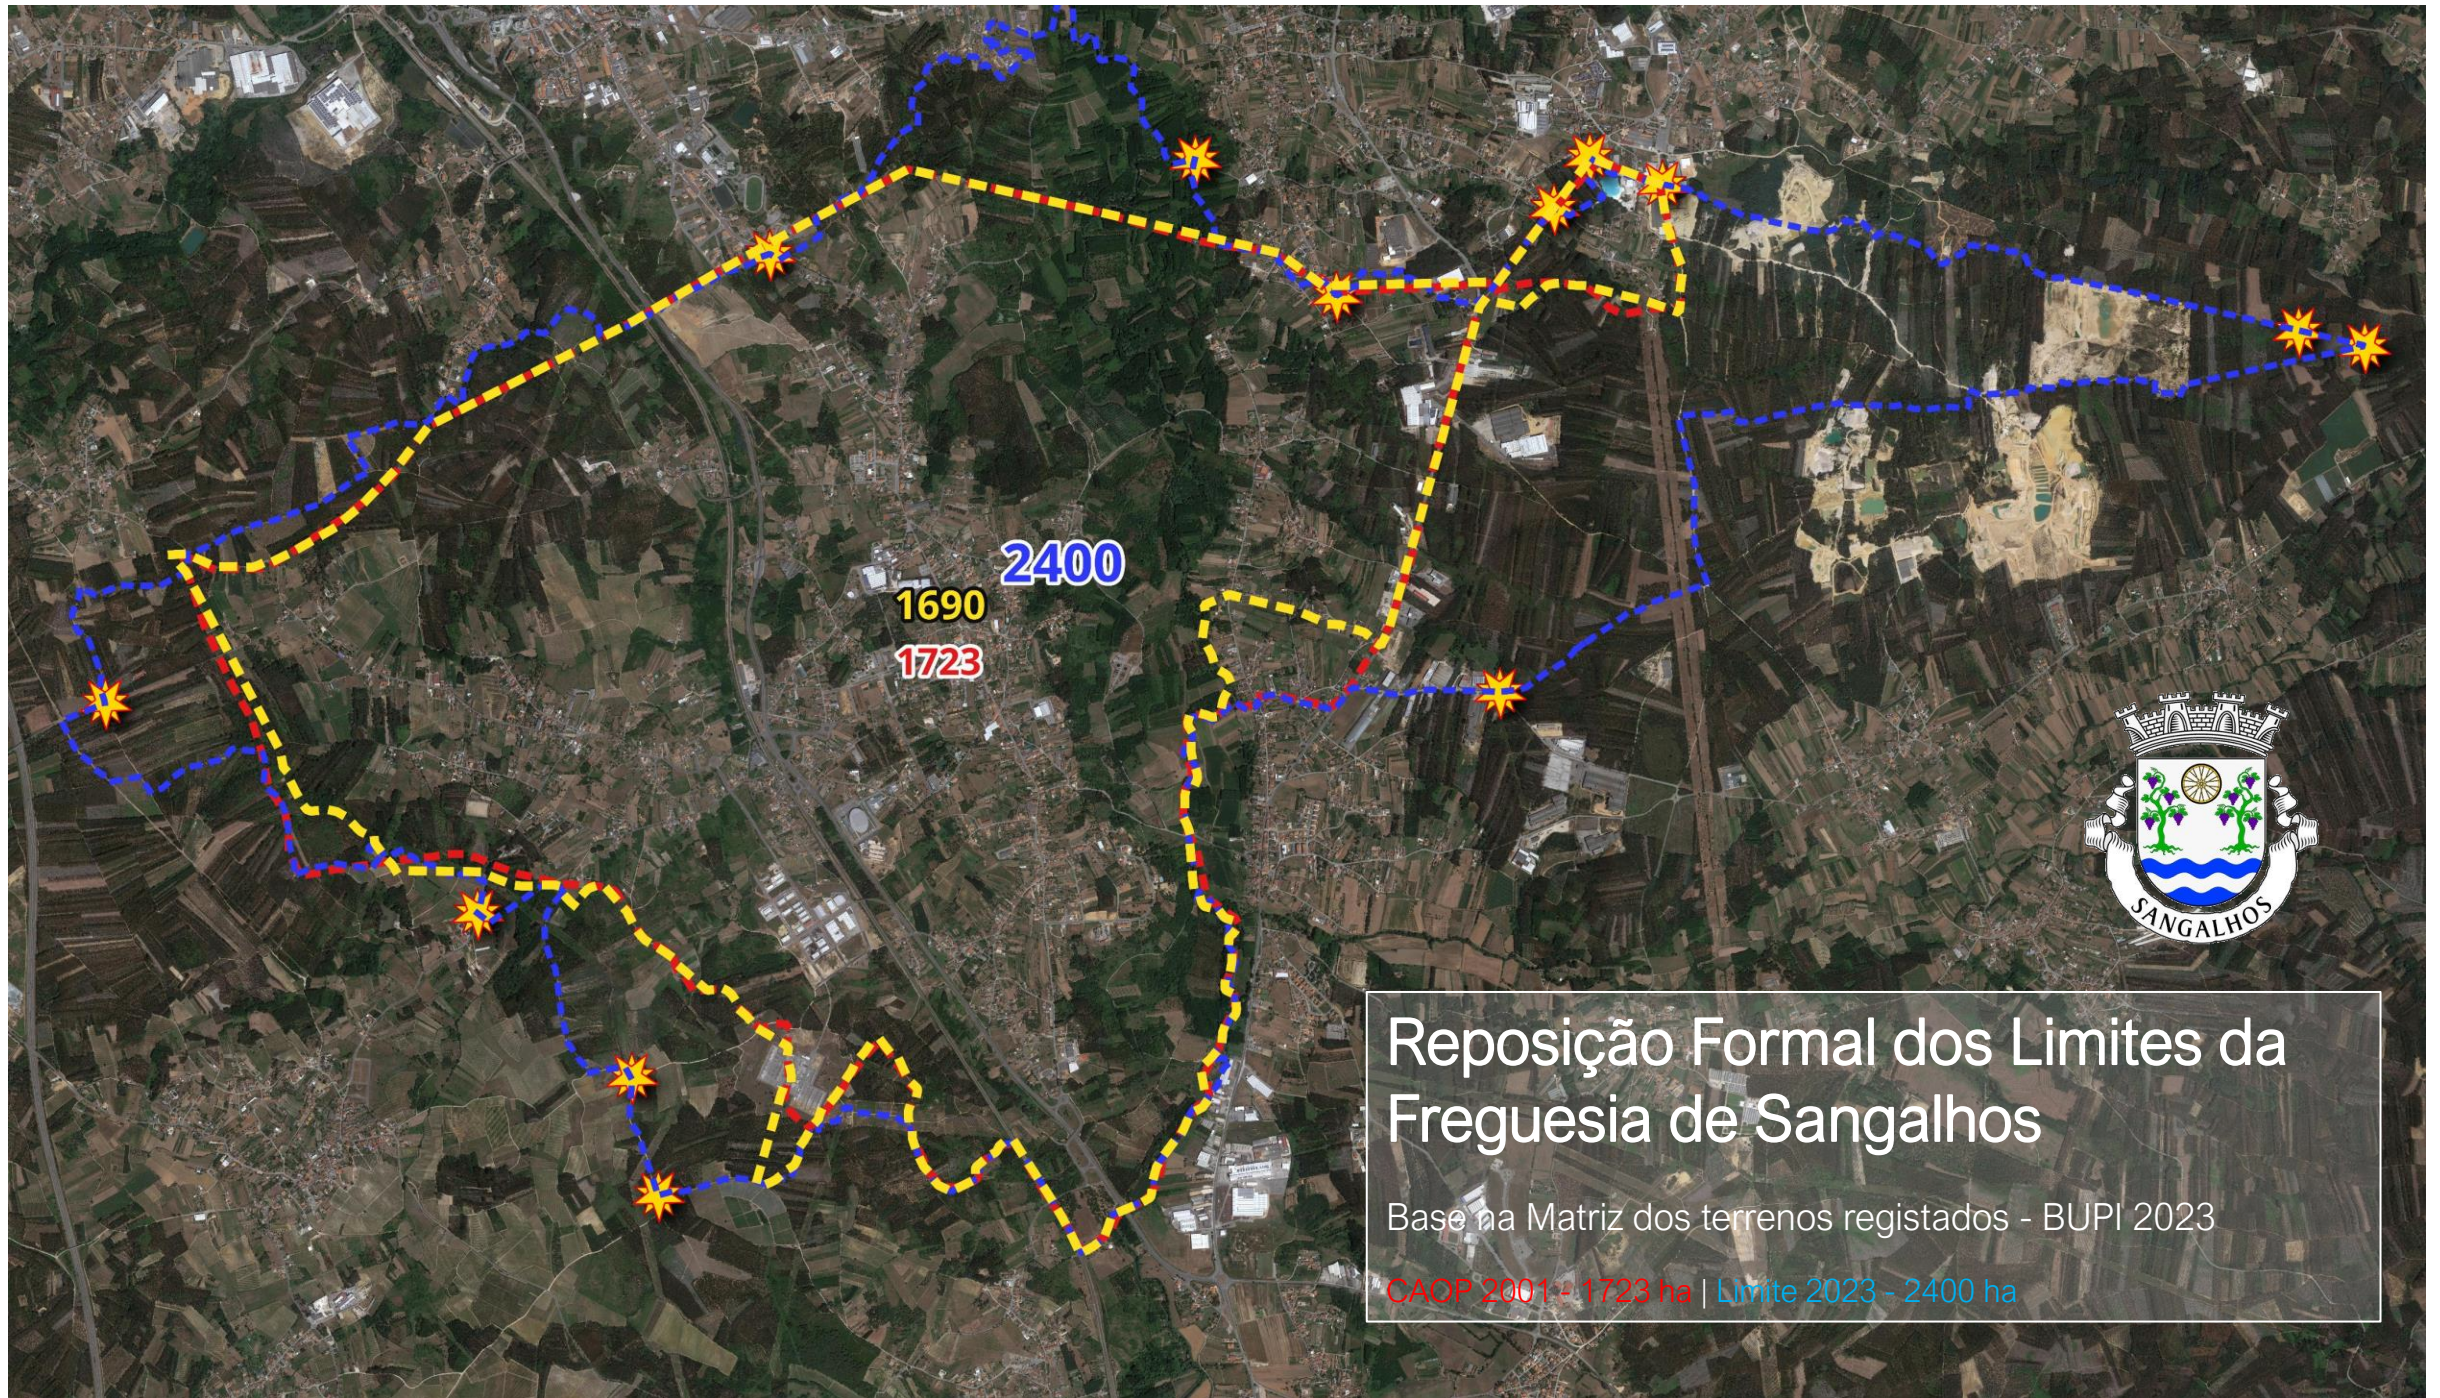

2400

Reposição Formal dos Limites da Freguesia de Sangalhos

Base na Matriz dos terrenos registados - BUPI 2023

Limite 2023: 2400 ha | Marcos administrativos

Reposição Formal dos Limites da Freguesia de Sangalhos

Base na Matriz dos terrenos registados - BUPI 2023

CAOP 2021 - 1690 ha | Limite 2023 - 2400 ha

1690
1723
2400

Reposição Formal dos Limites da
Freguesia de Sangalhos

Base na Matriz dos terrenos registados - BUPI 2023

CAOP 2001 - 1723 ha | Limite 2023 - 2400 ha

2400

1805

Reposição Formal dos Limites da Freguesia de Sangalhos

Base na Matriz dos terrenos registados - BUPI 2023

Limite 2023 - 2400 ha | Zona de Caça ICNF - Sangalhos /1991