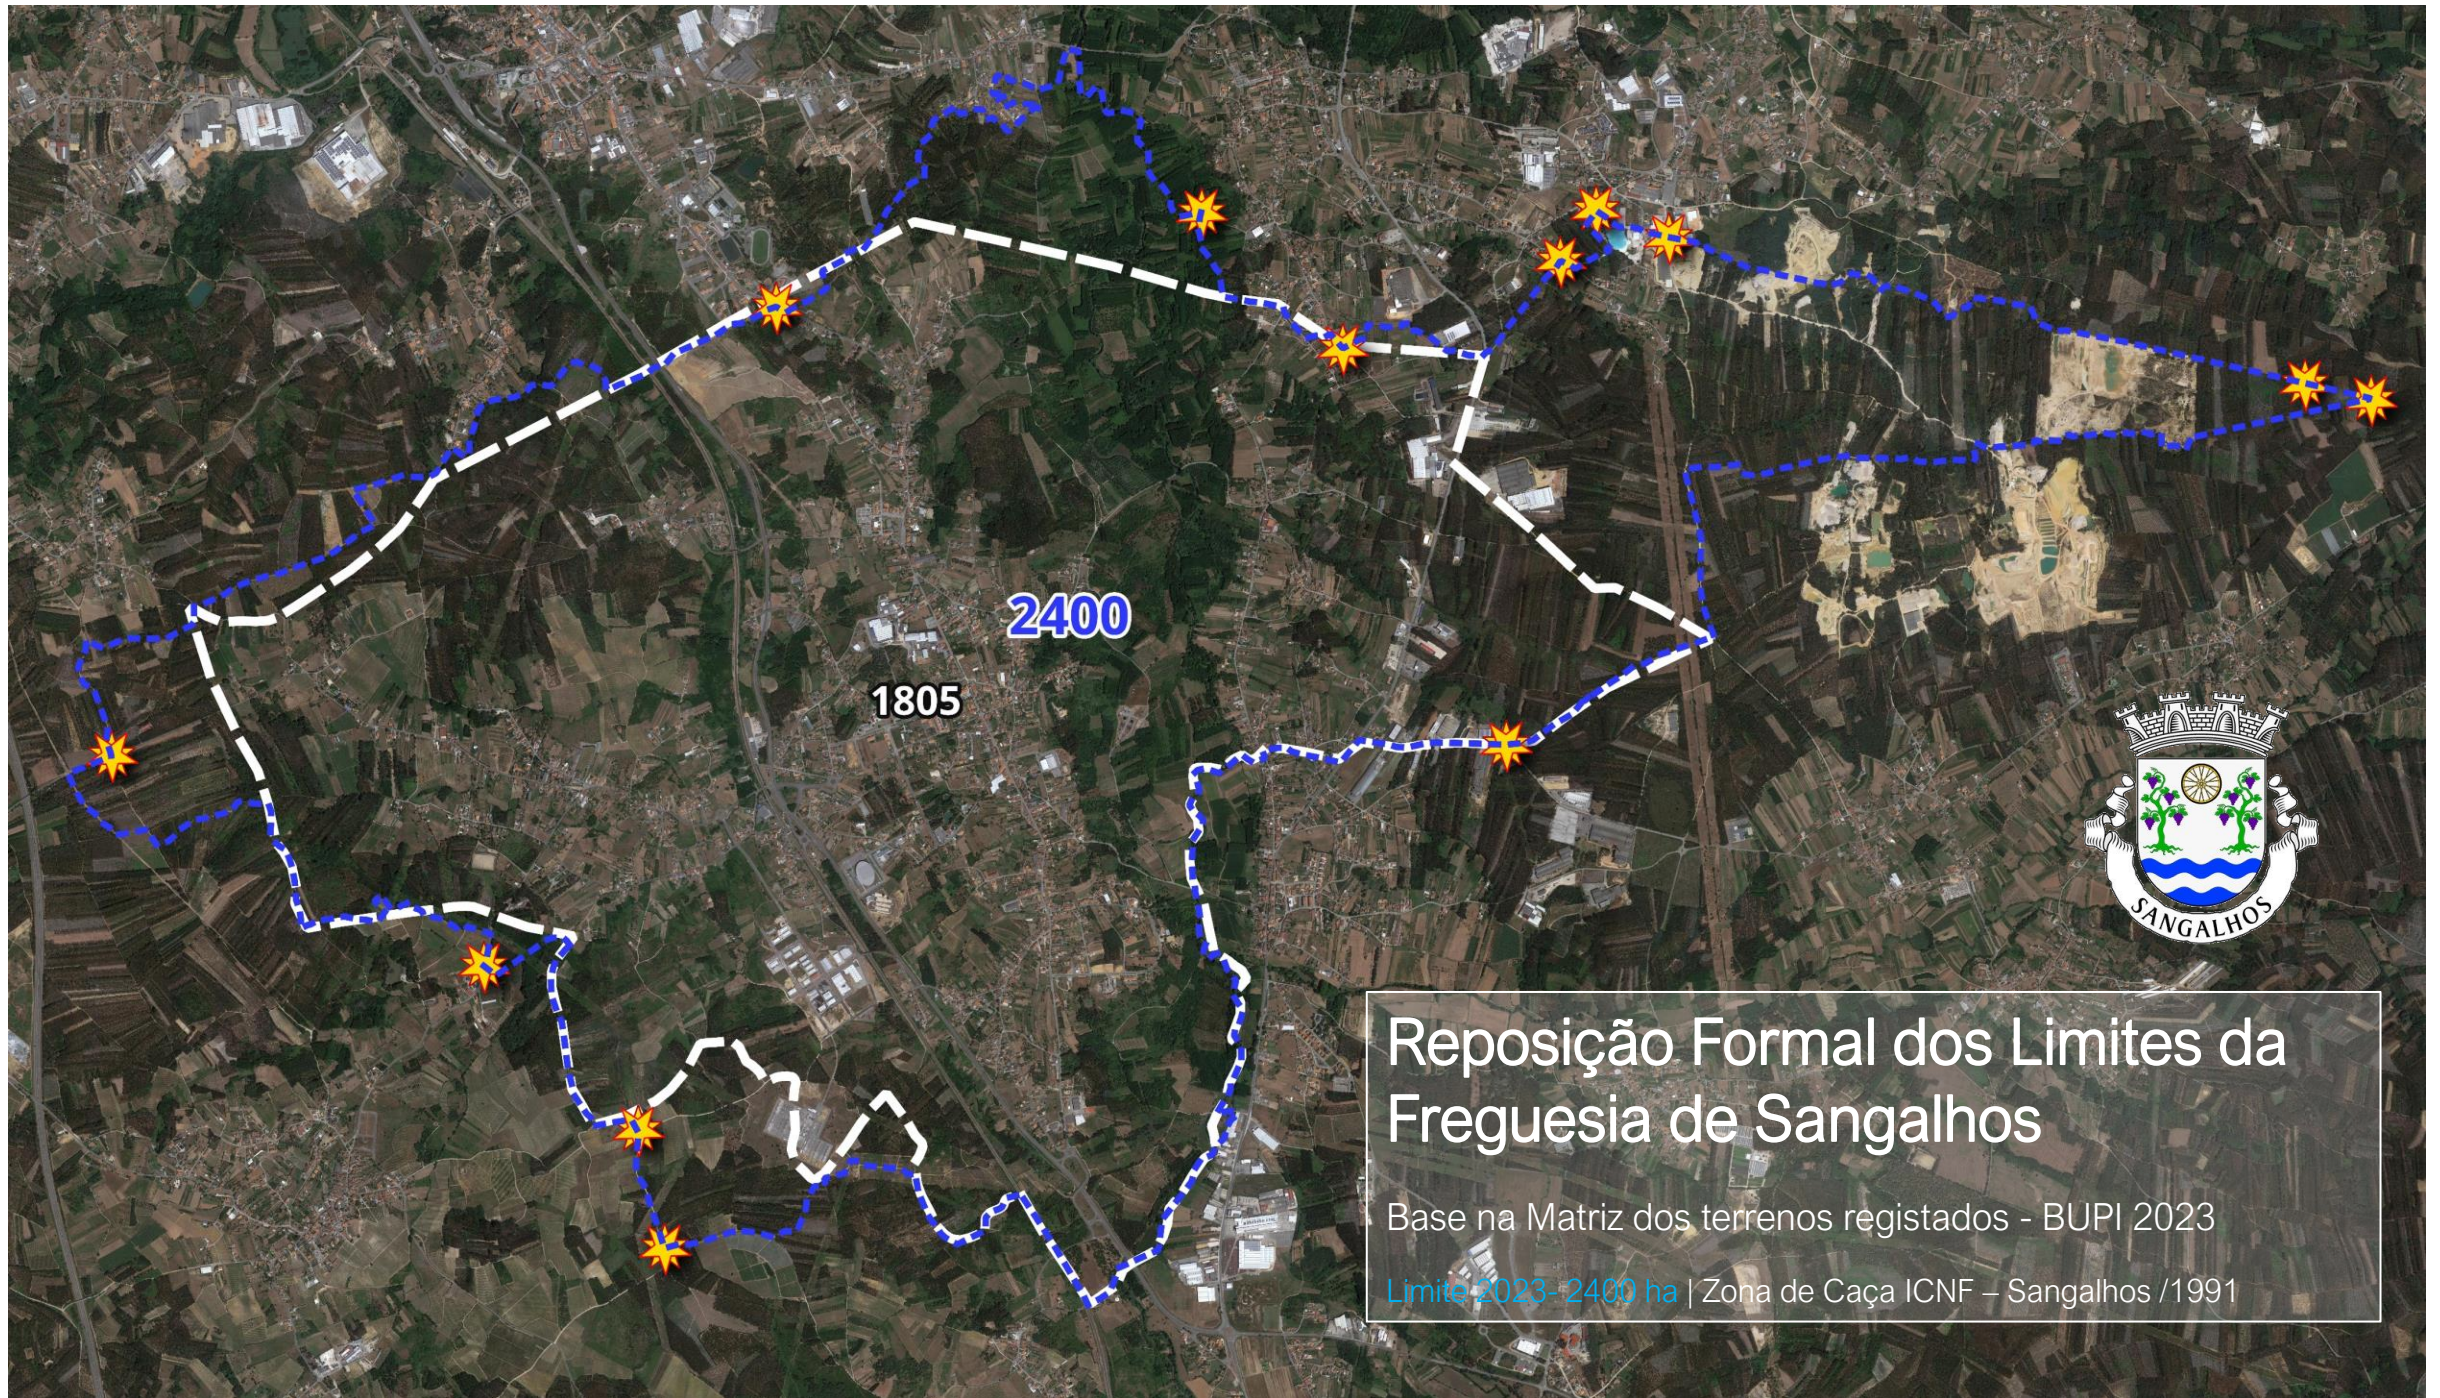

2400

Reposição Formal dos Limites da Freguesia de Sangalhos

Base na Matriz dos terrenos registados - BUPI 2023

Limite 2023: 2400 ha | Marcos administrativos

Reposição Formal dos Limites da Freguesia de Sangalhos

Base na Matriz dos terrenos registados - BUPI 2023

CAOP 2021 - 1690 ha | Limite 2023 - 2400 ha

1690
1723
2400

Reposição Formal dos Limites da
Freguesia de Sangalhos

Base na Matriz dos terrenos registados - BUPI 2023

CAOP 2001 - 1723 ha | Limite 2023 - 2400 ha

2400

1805

Reposição Formal dos Limites da Freguesia de Sangalhos

Base na Matriz dos terrenos registados - BUPI 2023

Limite 2023 - 2400 ha | Zona de Caça ICNF - Sangalhos /1991