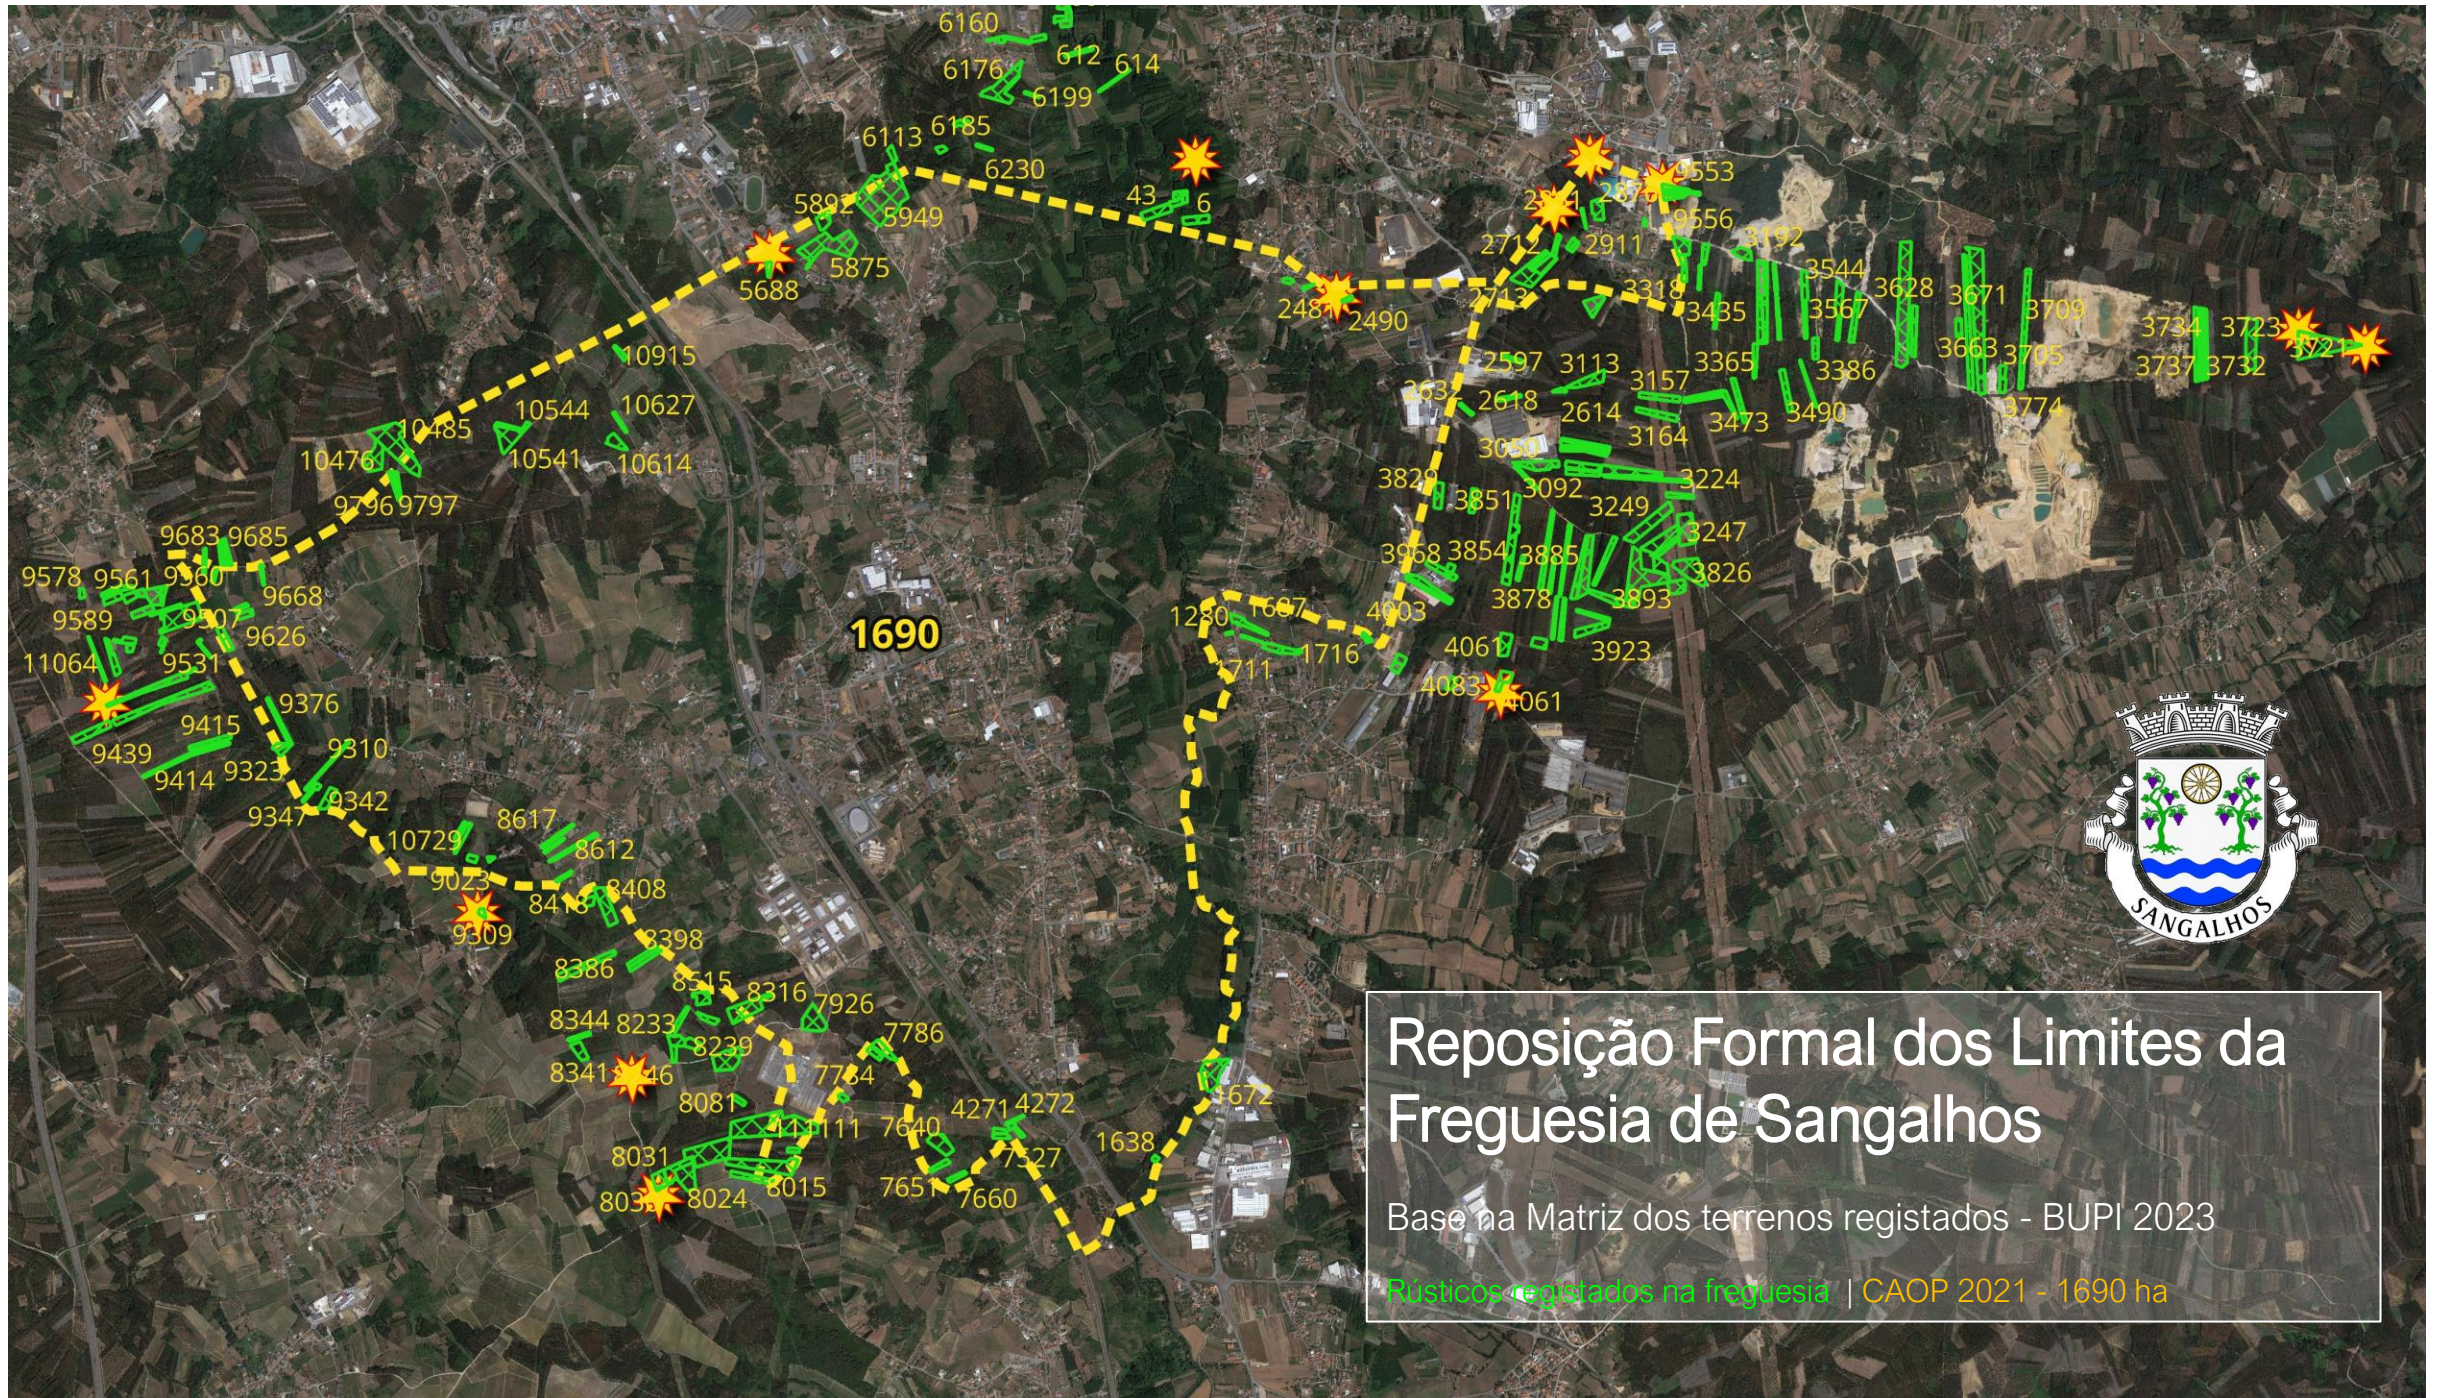

1690
1723

Reposição Formal dos Limites da
Freguesia de Sangalhos

Base na Matriz dos terrenos registados - BUPI 2023

CAOP 2001 - 1723 ha | CAOP 2021 - 1690 ha | Limite 2023 - 2400 ha

1690

Reposição Formal dos Limites da Freguesia de Sangalhos

Base na Matriz dos terrenos registados - BUPI 2023

Rústicos registados na freguesia | CAOP 2021 - 1690 ha

Reposição Formal dos Limites da Freguesia de Sangalhos
Base na Matriz dos terrenos registados - BUPI 2023
CAOP 2001 | CAOP 2021 | Limite 2023 | Predios Rústicos

2400

Reposição Formal dos Limites da Freguesia de Sangalhos

Base na Matriz dos terrenos registados - BUPI 2023

Limite 2023: 2400 ha | Marcos administrativos

Reposição Formal dos Limites da Freguesia de Sangalhos

CAOP 2001 - 1723 ha | Limite 2023 - 2400 ha

2400

1805

Reposição Formal dos Limites da Freguesia de Sangalhos

Base na Matriz dos terrenos registados - BUPI 2023

Limite 2023 - 2400 ha | Zona de Caça ICNF - Sangalhos /1991