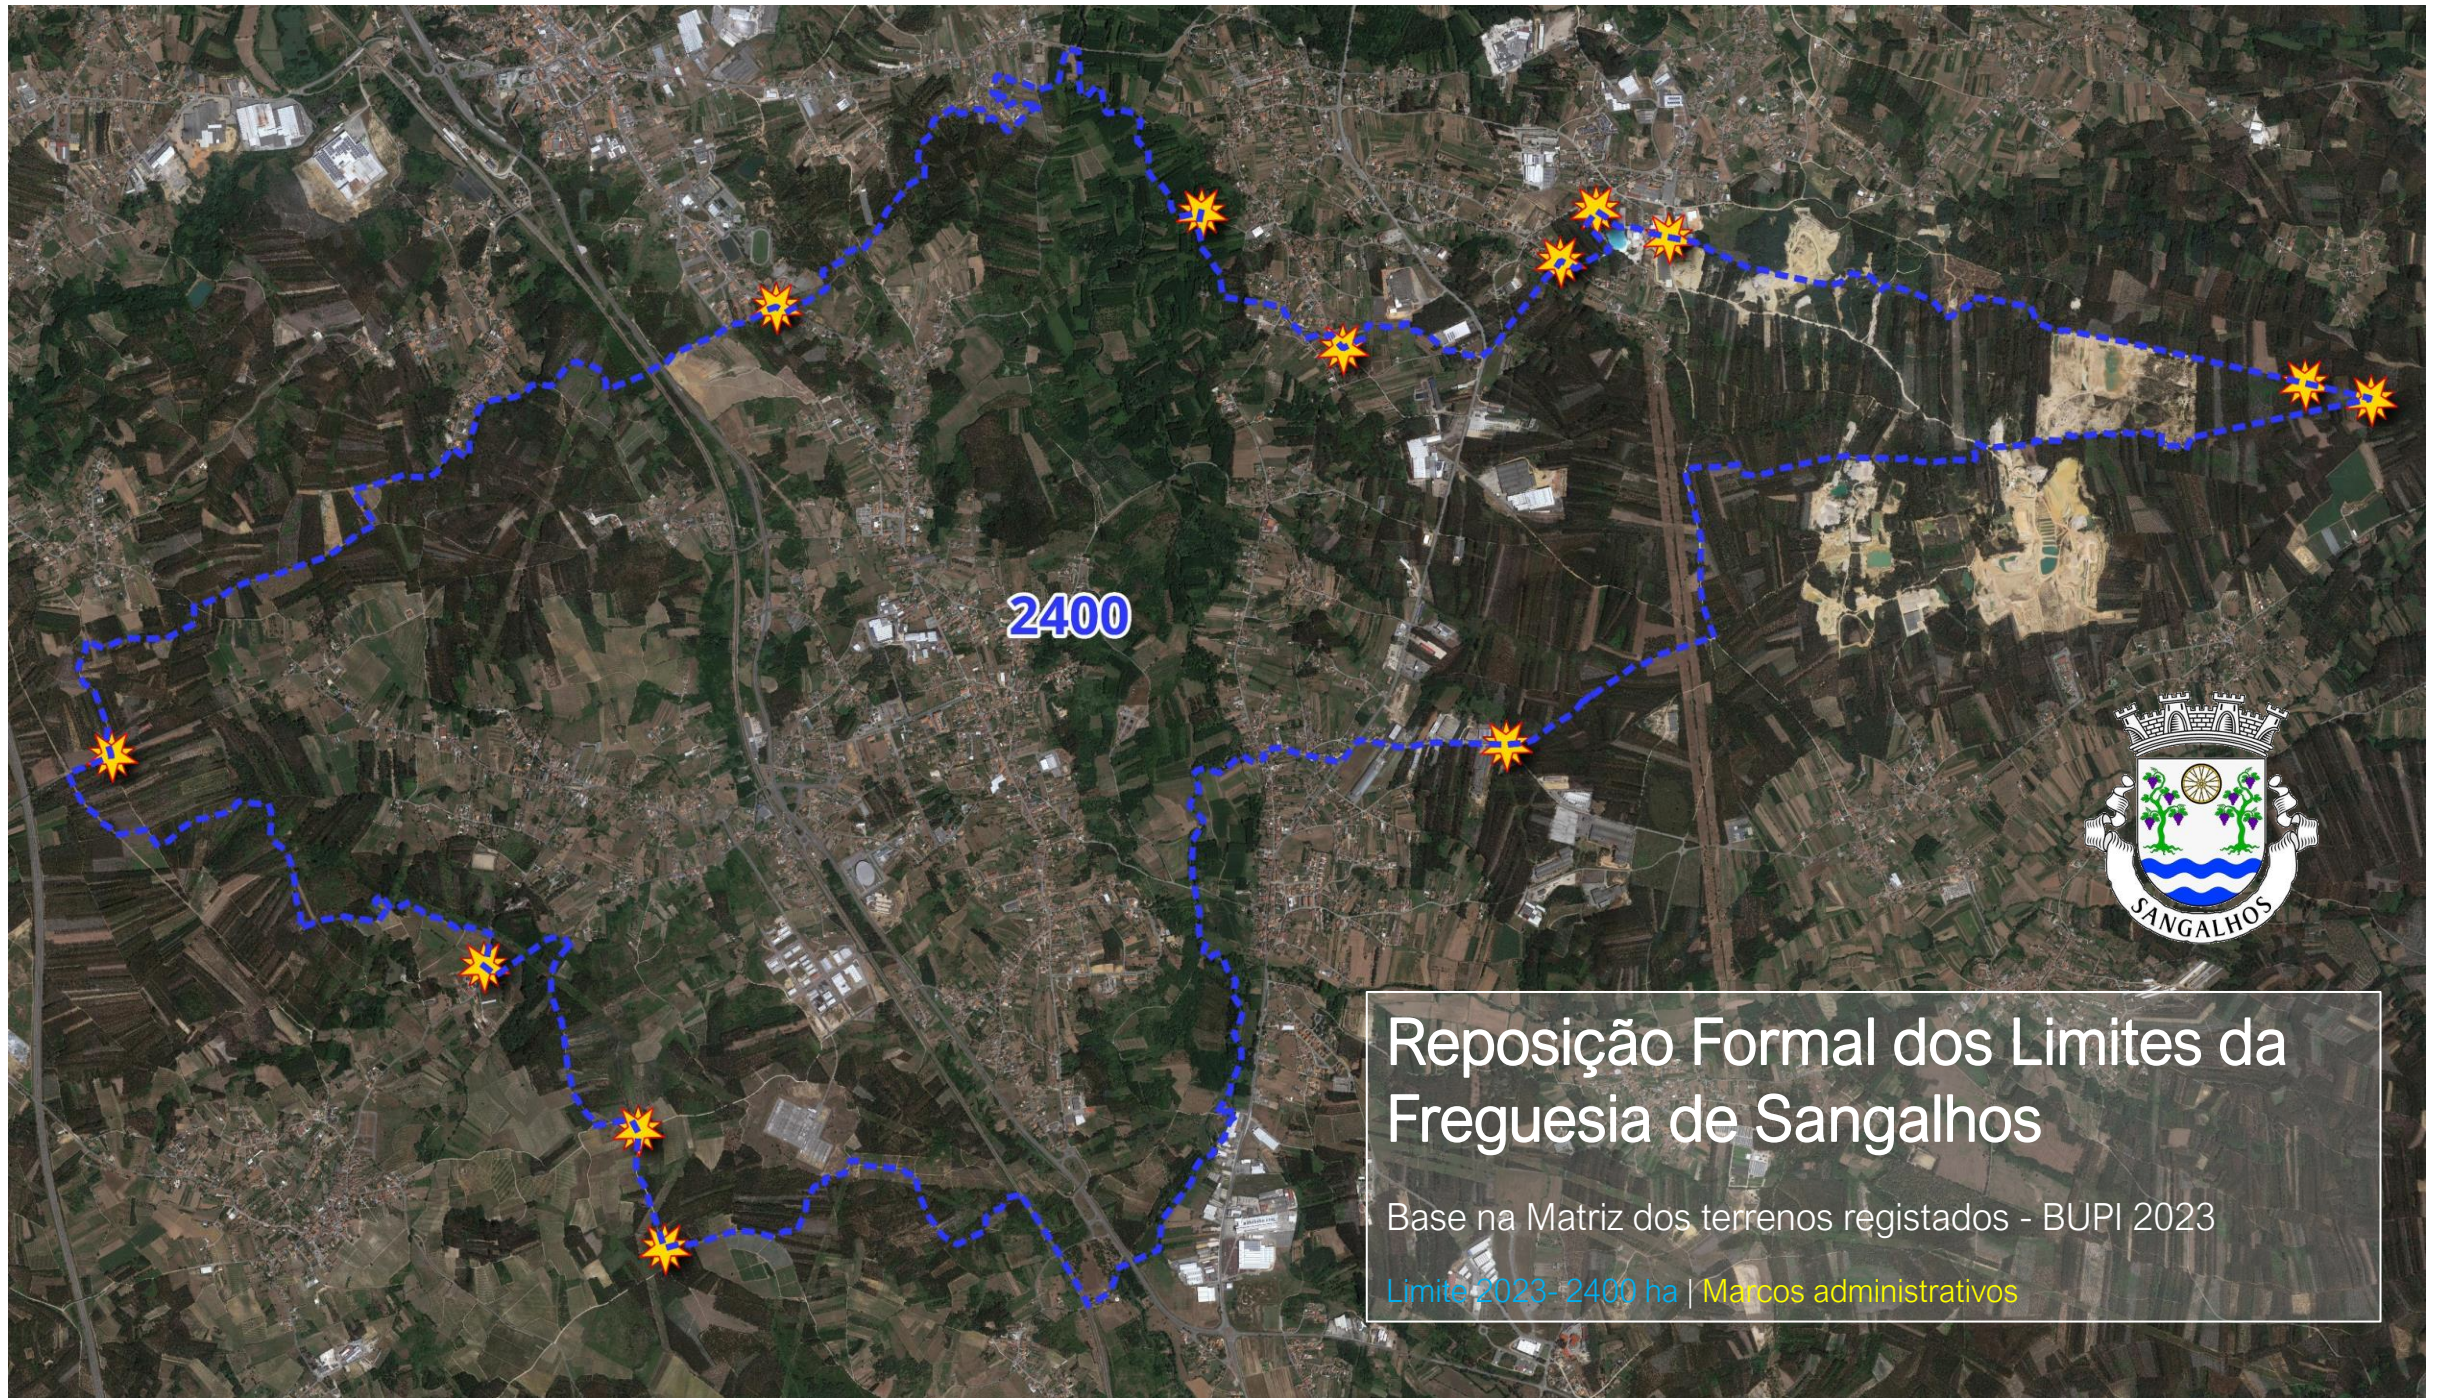

1690
1723

Reposição Formal dos Limites da
Freguesia de Sangalhos

Base na Matriz dos terrenos registados - BUPI 2023

CAOP 2001 - 1723 ha | CAOP 2021 - 1690 ha | Limite 2023 - 2400 ha

1690

Reposição Formal dos Limites da Freguesia de Sangalhos

2400

Reposição Formal dos Limites da Freguesia de Sangalhos

Base na Matriz dos terrenos registados - BUPI 2023

Limite 2023: 2400 ha | Marcos administrativos

Reposição Formal dos Limites da Freguesia de Sangalhos

Base na Matriz dos terrenos registados - BUPI 2023

CAOP 2021 - 1690 ha | Limite 2023 - 2400 ha

1690
1723
2400

Reposição Formal dos Limites da
Freguesia de Sangalhos

Base na Matriz dos terrenos registados - BUPI 2023

CAOP 2001 - 1723 ha | Limite 2023 - 2400 ha

2400

1805

Reposição Formal dos Limites da Freguesia de Sangalhos

Base na Matriz dos terrenos registados - BUPI 2023

Limite 2023 - 2400 ha | Zona de Caça ICNF - Sangalhos /1991