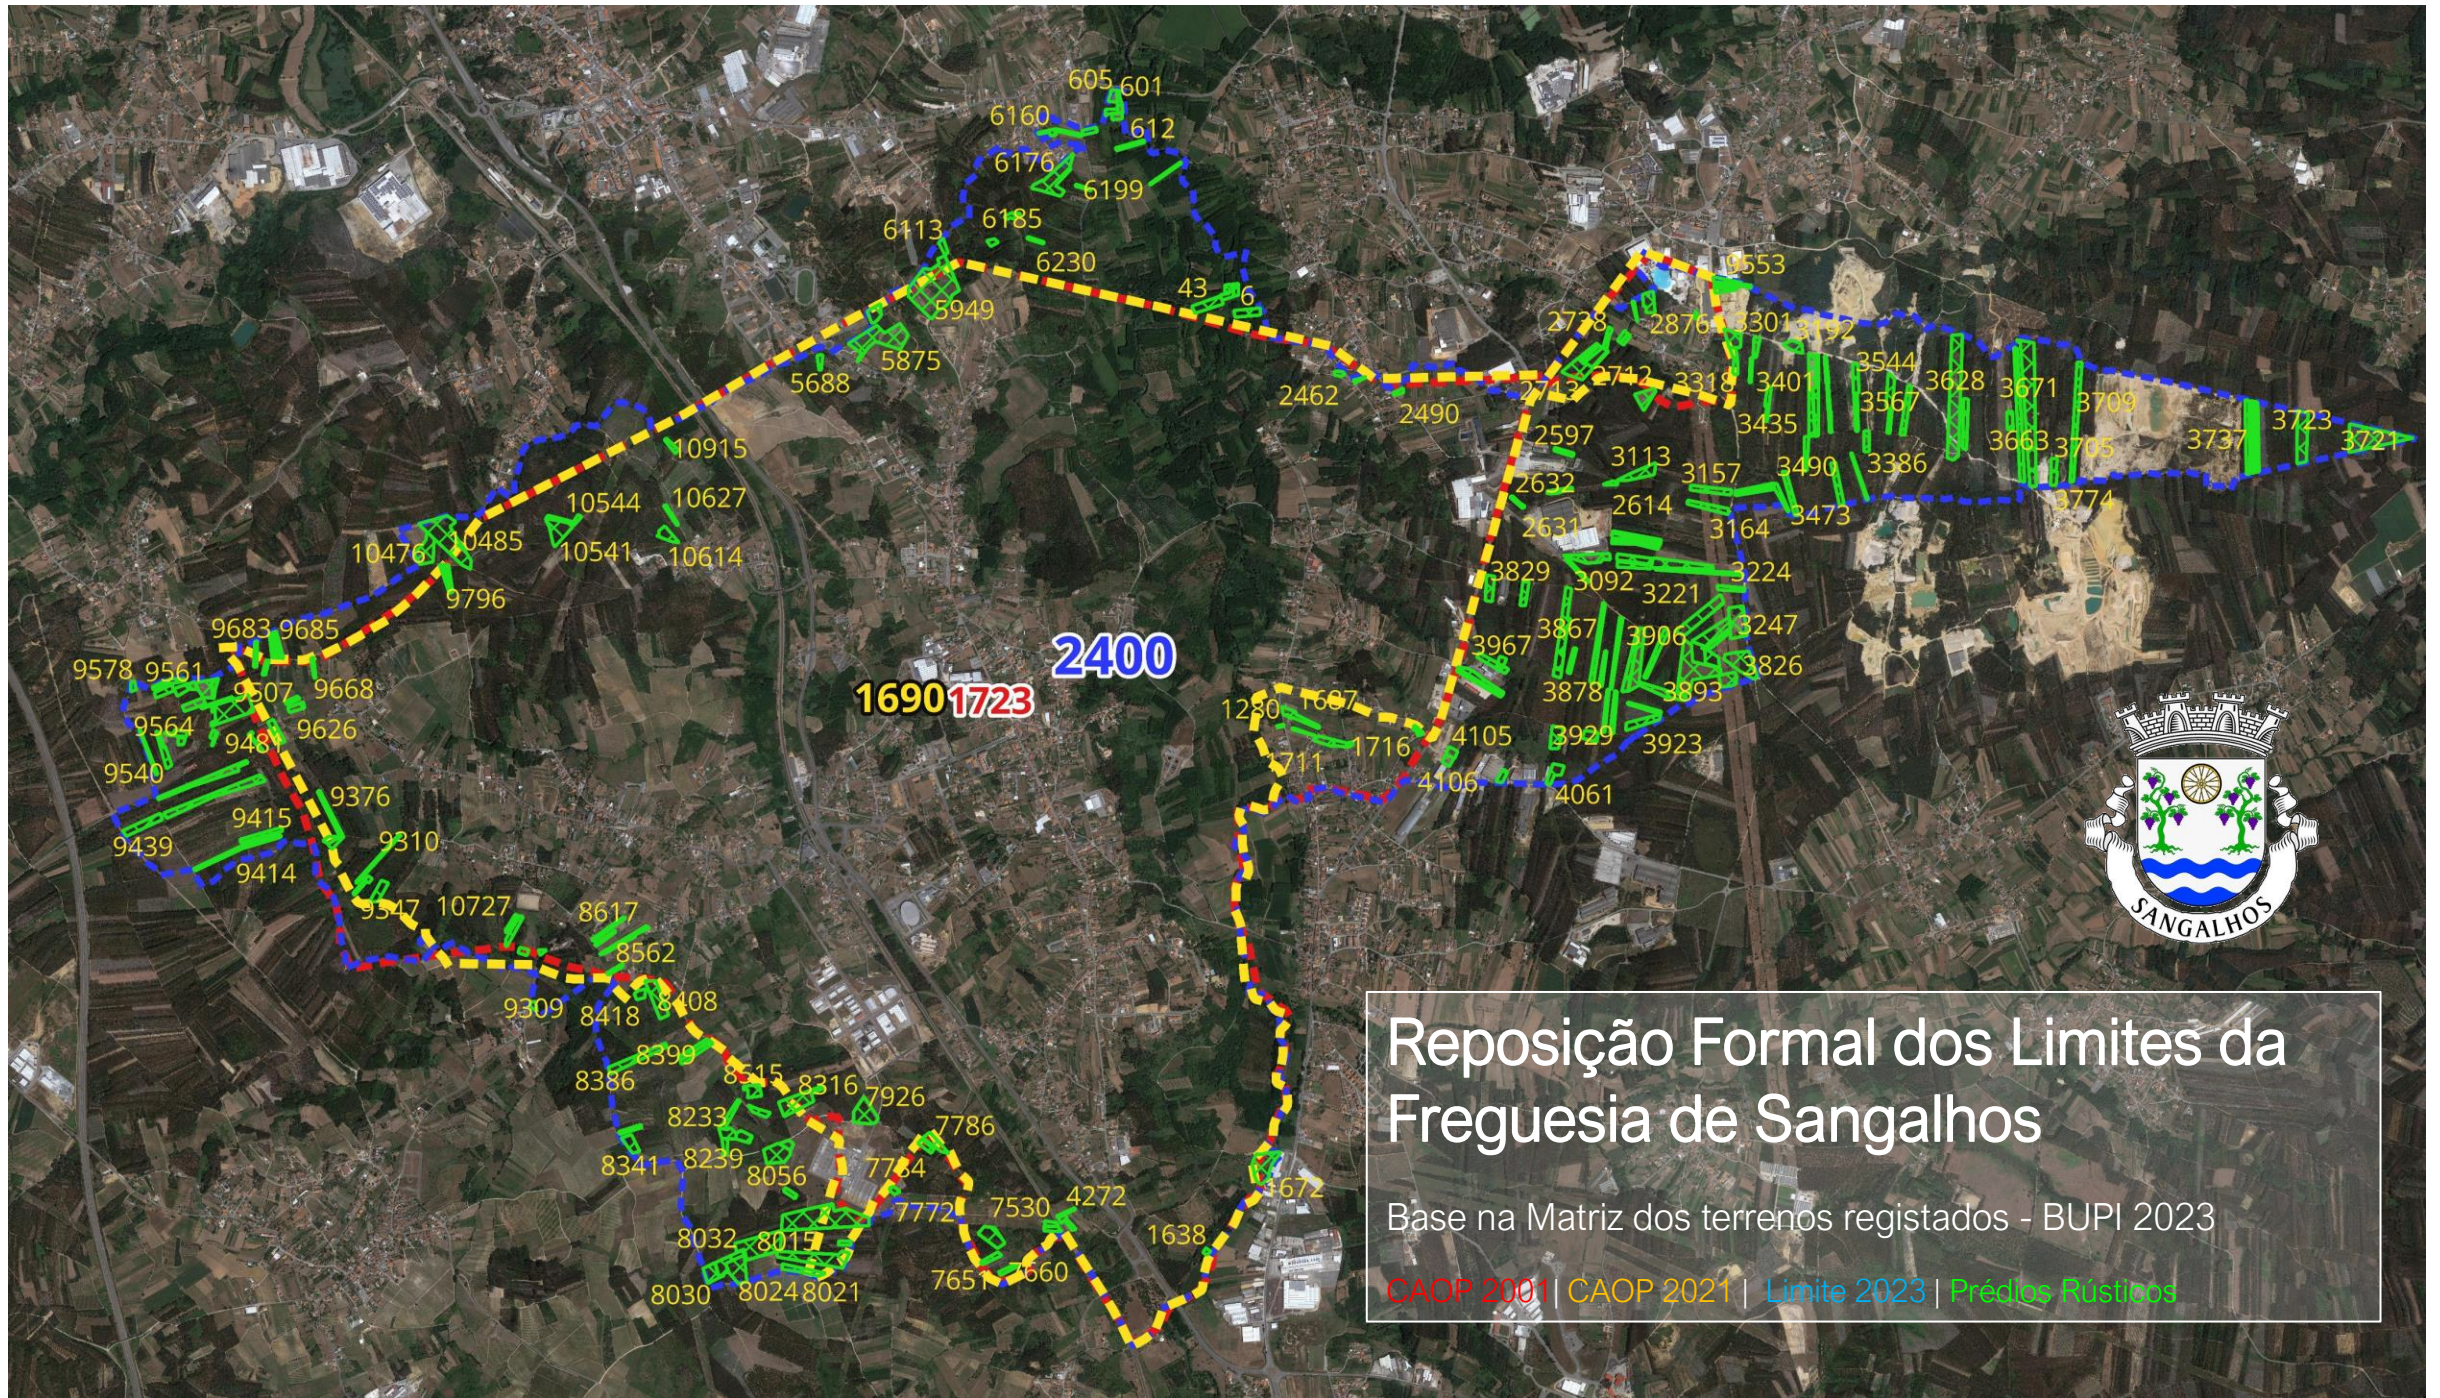

1690
1723

Reposição Formal dos Limites da
Freguesia de Sangalhos

Base na Matriz dos terrenos registados - BUPI 2023

CAOP 2001 - 1723 ha | CAOP 2021 - 1690 ha | Limite 2023 - 2400 ha

1690

Reposição Formal dos Limites da Freguesia de Sangalhos

Base na Matriz dos terrenos registados - BUPI 2023

Rústicos registados na freguesia | CAOP 2021 - 1690 ha

Reposição Formal dos Limites da Freguesia de Sangalhos
Base na Matriz dos terrenos registados - BUPI 2023
CAOP 2001 | CAOP 2021 | Limite 2023 | Predios Rústicos

2400

Reposição Formal dos Limites da Freguesia de Sangalhos

Base na Matriz dos terrenos registados - BUPI 2023

Limite 2023: 2400 ha | Marcos administrativos

Reposição Formal dos Limites da Freguesia de Sangalhos

CAOP 2001 - 1723 ha | Limite 2023 - 2400 ha

2400

1805

Reposição Formal dos Limites da Freguesia de Sangalhos

Base na Matriz dos terrenos registados - BUPI 2023

Limite 2023 - 2400 ha | Zona de Caça ICNF - Sangalhos /1991