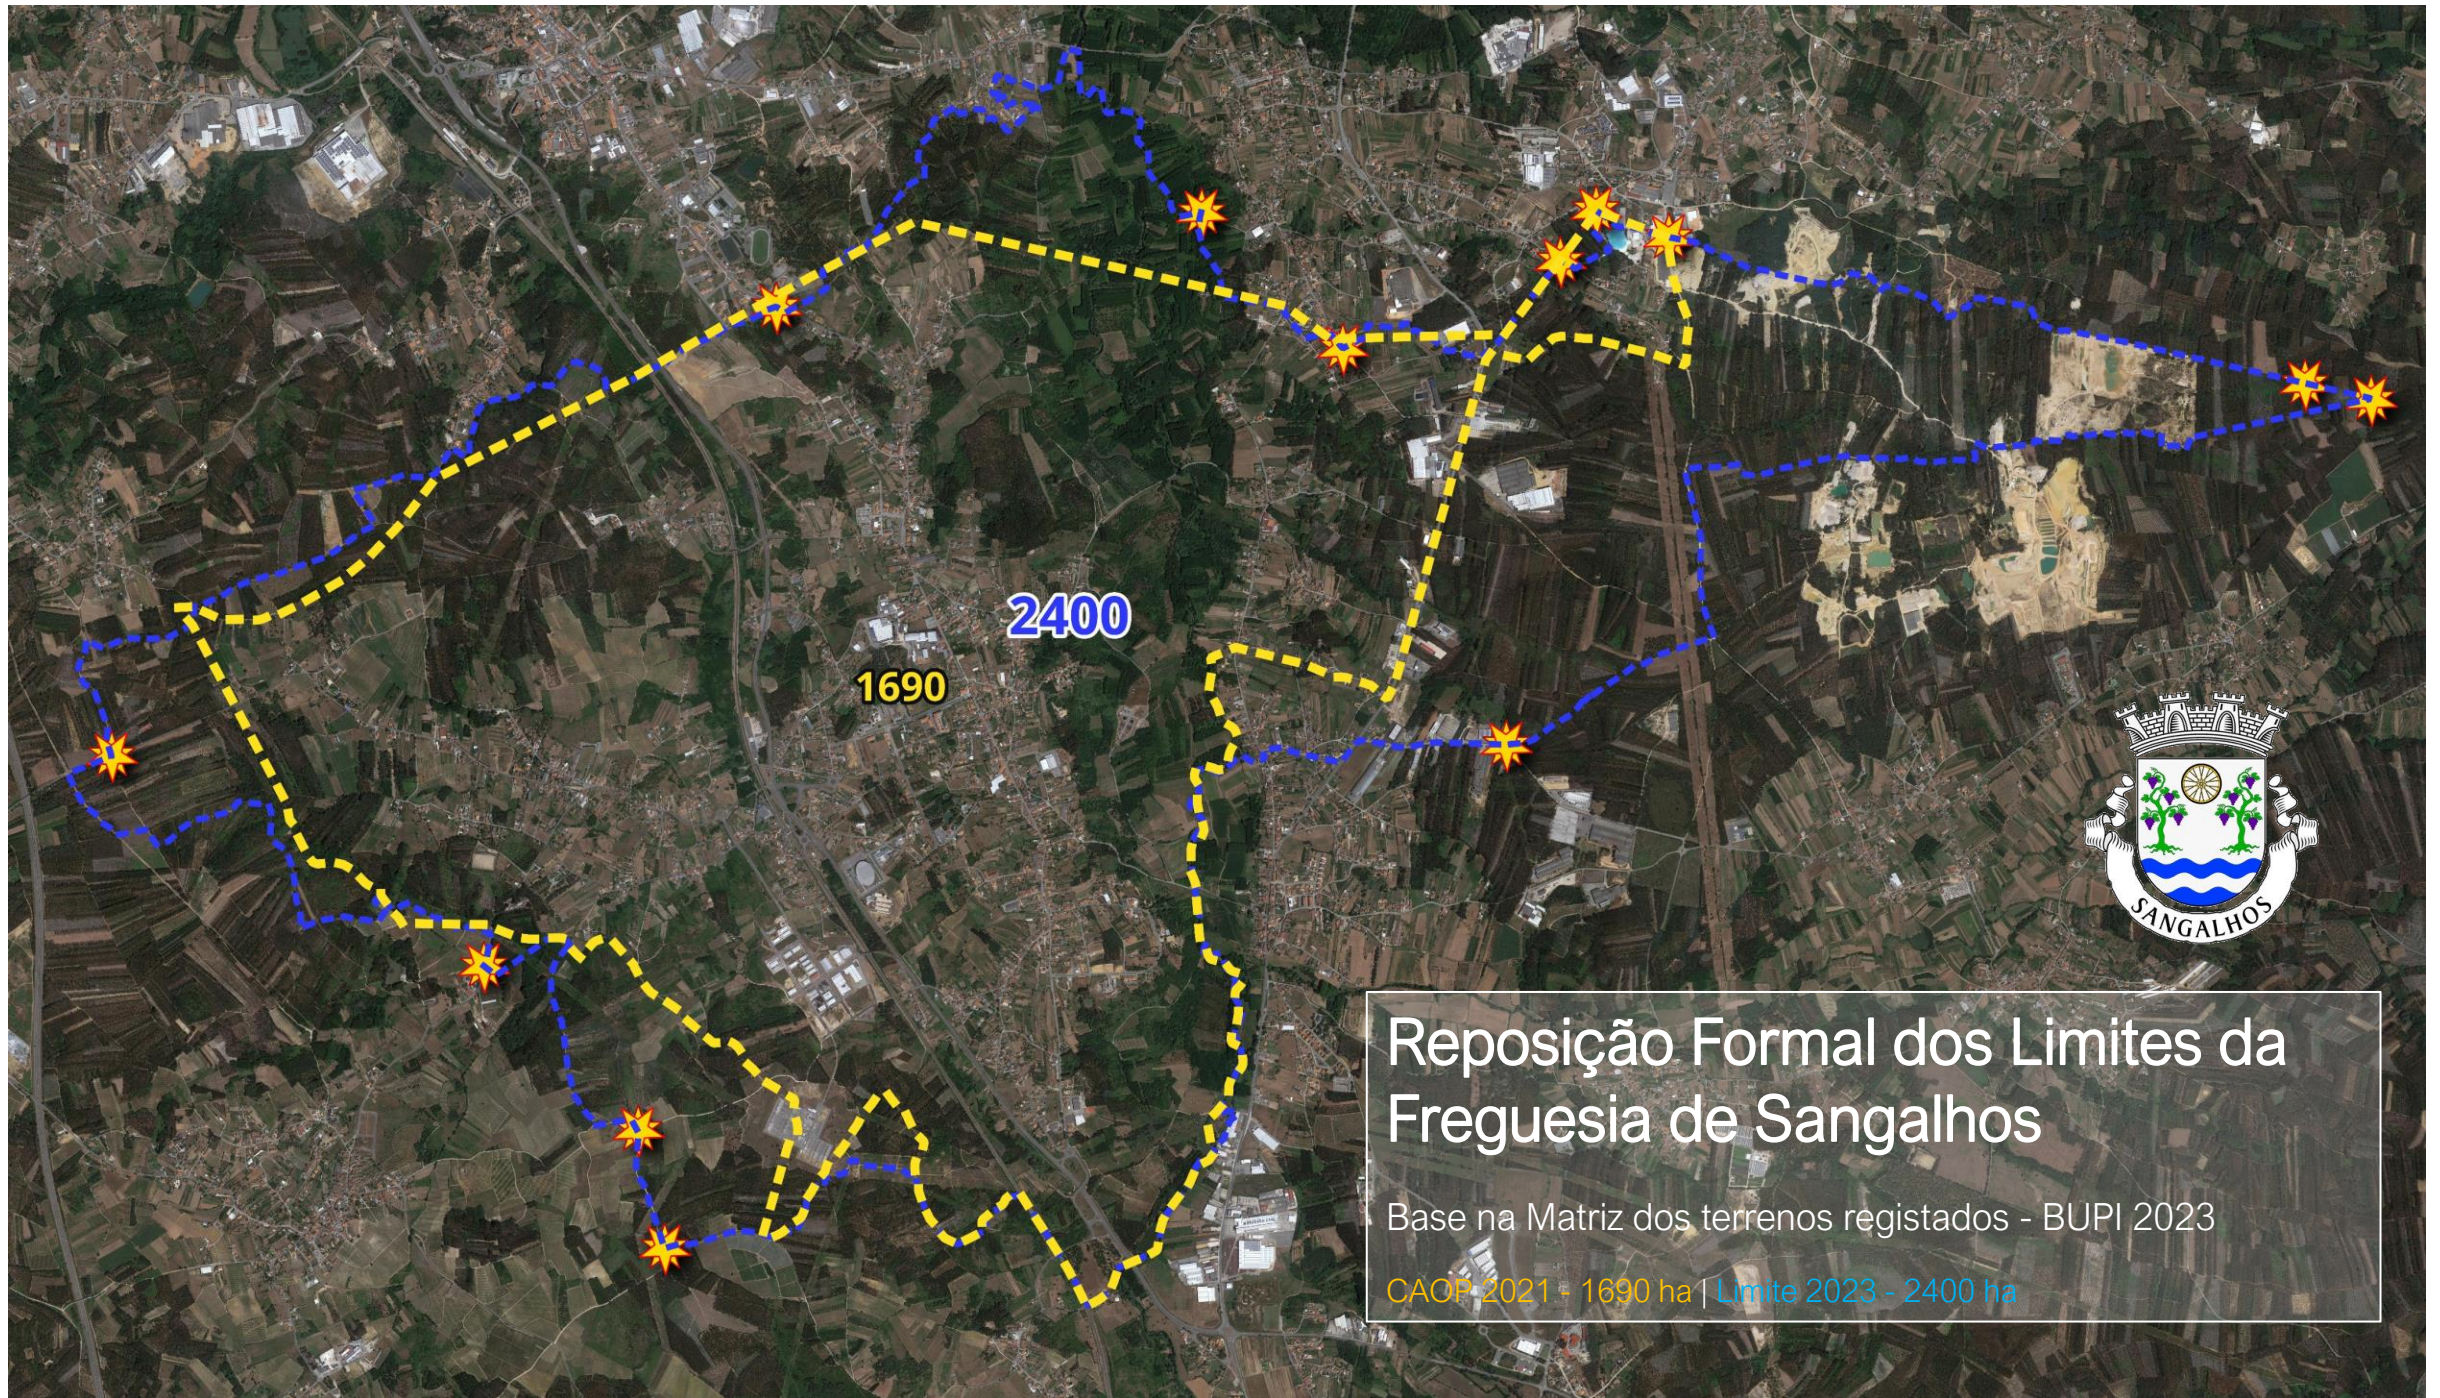

1690
1723

Reposição Formal dos Limites da
Freguesia de Sangalhos

Base na Matriz dos terrenos registados - BUPI 2023

CAOP 2001 - 1723 ha | CAOP 2021 - 1690 ha | Limite 2023 - 2400 ha

1690

Reposição Formal dos Limites da Freguesia de Sangalhos

Base na Matriz dos terrenos registados - BUPI 2023

Rústicos registados na freguesia | CAOP 2021 - 1690 ha

Reposição Formal dos Limites da Freguesia de Sangalhos
Base na Matriz dos terrenos registados - BUPI 2023
CAOP 2001 | CAOP 2021 | Limite 2023 | Predios Rústicos

2400

Reposição Formal dos Limites da Freguesia de Sangalhos

Base na Matriz dos terrenos registados - BUPI 2023

Limite 2023: 2400 ha | Marcos administrativos

Reposição Formal dos Limites da Freguesia de Sangalhos

Base na Matriz dos terrenos registados - BUPI 2023

CAOP 2021 - 1690 ha | Limite 2023 - 2400 ha

1690
1723
2400

Reposição Formal dos Limites da
Freguesia de Sangalhos

Base na Matriz dos terrenos registados - BUPI 2023